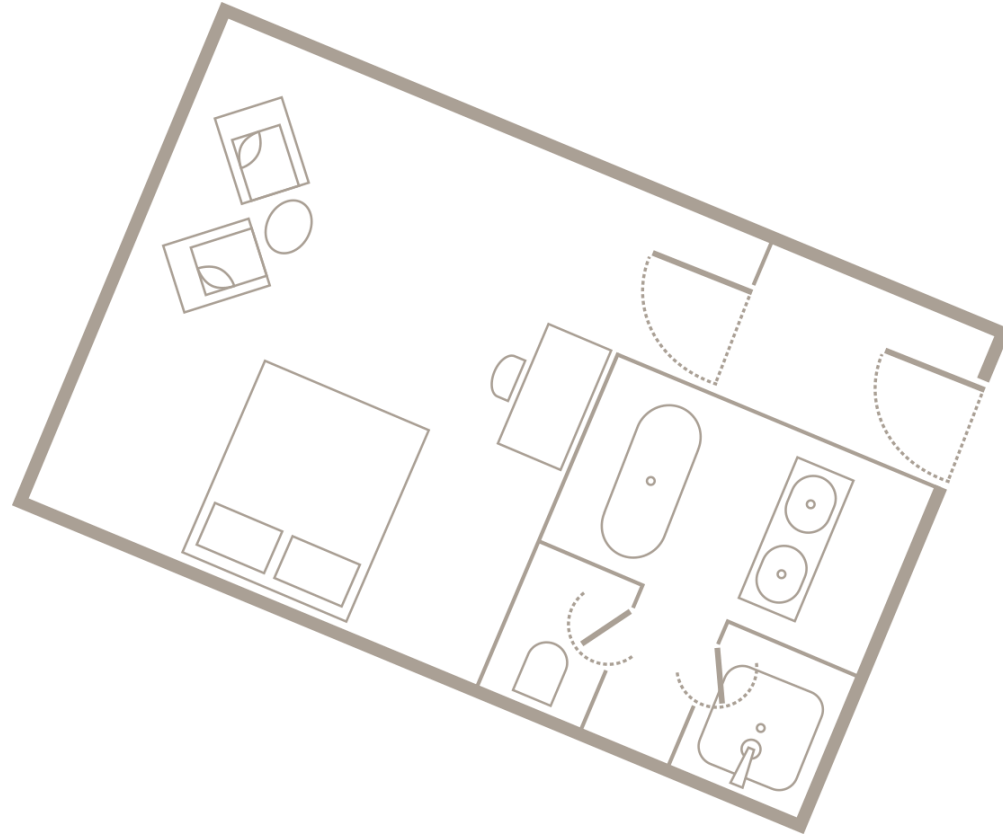

THE DOLDER GRAND

THE DOLDER GRAND

DOUBLE ROOM SUPERIOR

THE DOLDER GRAND

Die Doppelzimmer Superior befinden sich im modernen Flügel (mit Balkon) oder im historischen Hauptgebäude (ohne Balkon), zur Waldseite oder zum Innenhof und sind zwischen 34 und 46 Quadratmeter gross. Sie verfügen über ein Kingsizebett und einen Arbeitstisch. Die Badezimmer sind mit Badewanne und separater begehbare Dusche ausgestattet. Nichtraucher.

The Double Room Superior are located in the modern wing (with balcony) or in the historic Main Building (no balcony) with forest or courtyard views and are between 34 and 46 square meters in size. They all have a king size bed and a desk. Bathrooms are equipped with separate walk-in shower and tub. Non-Smoking.

THE DOLDER GRAND

BEDROOM MAIN BUILDING

THE DOLDER GRAND

BEDROOM MODERN WING

THE DOLDER GRAND

LAYOUT MAIN BUILDING

THE DOLDER GRAND

LAYOUT MODERN WING