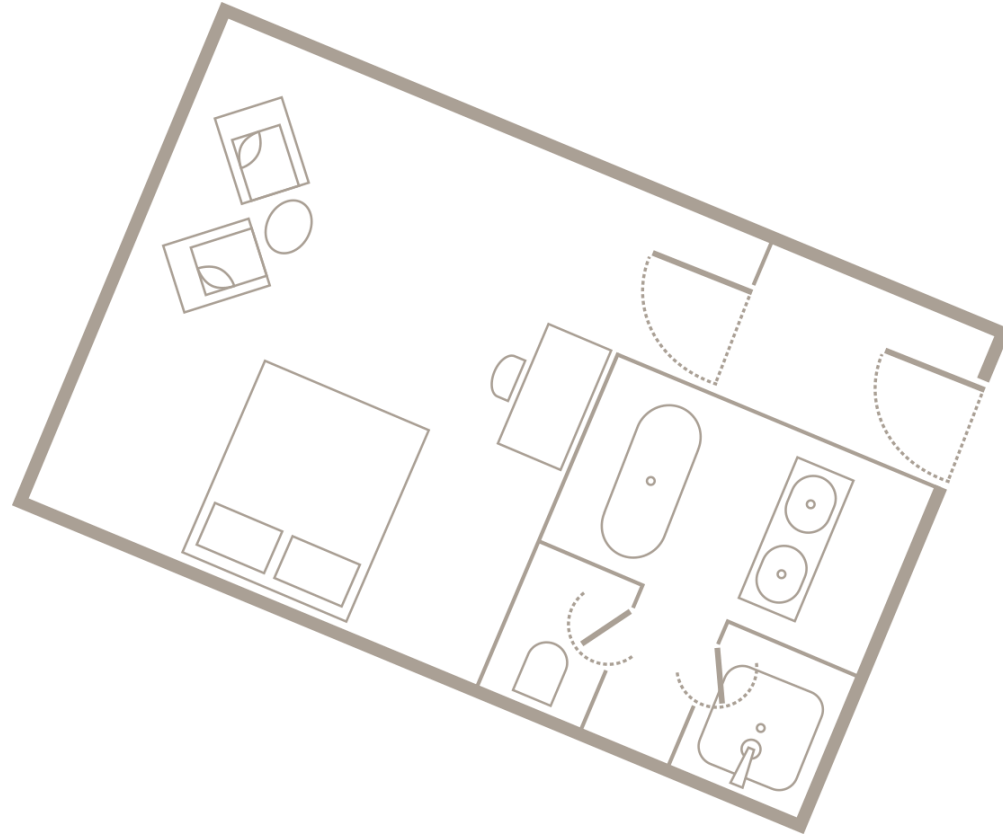

THE DOLDER GRAND

LAYOUT MAIN BUILDING