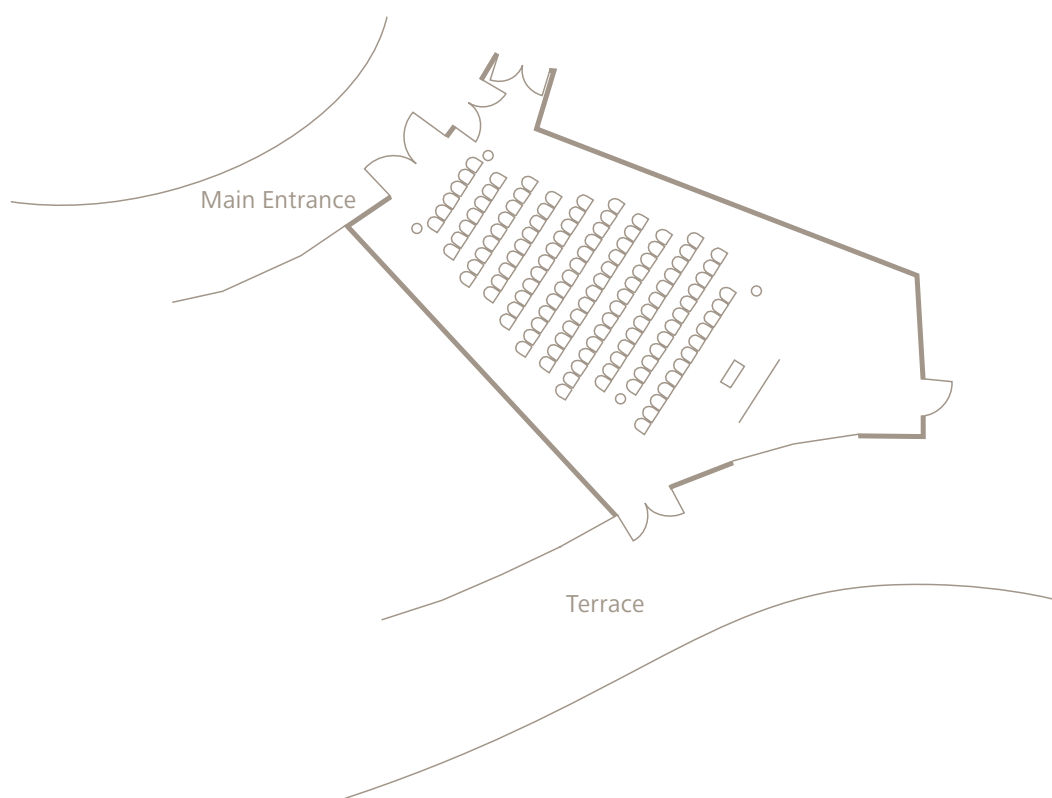

# Garden Salon 1

5 m / 16.4 ft